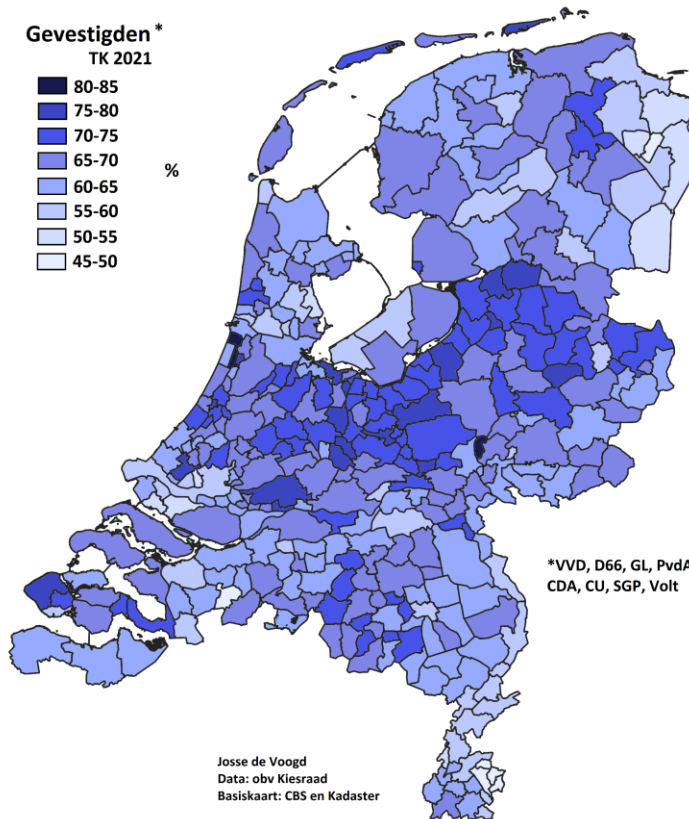

De Correspondent

‘Hoe je stemgedrag kunt aflezen aan bakfietsen, rolluiken en schotelantennes’

<https://decorrespondent.nl/6368/hoe-je-stemgedrag-kunt-aflezen-aan-bakfietsen-rolluiken-en-schotelantennes/1065577460992-fd9b40dd>

Opkomst en onbehagen

Overlegorgaan
Fysieke Leefomgeving

Gevestigden* TK 2021

*VVD, D66, GL, PvdA,
CDA, CU, SGP, Volt

Buitenstaanders* TK 2021

*PVV, SP, PvdD, DENK, FVD,
50PLUS, JA21, BBB, BIJ1

Opkomst GR 2022