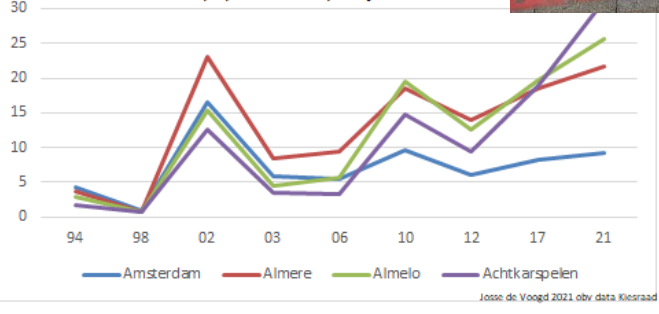

Opkomst en onbehagen

Overlegorgaan
Fysieke Leefomgeving

Gevestigden* TK 2021

*VVD, D66, GL, PvdA,
CDA, CU, SGP, Volt

Buitenstaanders* TK 2021

*PVV, SP, PvdD, DENK, FVD,
50PLUS, JA21, BBB, BIJ1

Opkomst GR 2022

“

Overlegorgaan Fysieke Leefomgeving

'Periferisering' proteststsem

Overlegorgaan Fysieke Leefomgeving

Aandeel rechtspopulistische partijen 1994-2021

Dilemma's

Overlegorgaan
Fysieke Leefomgeving