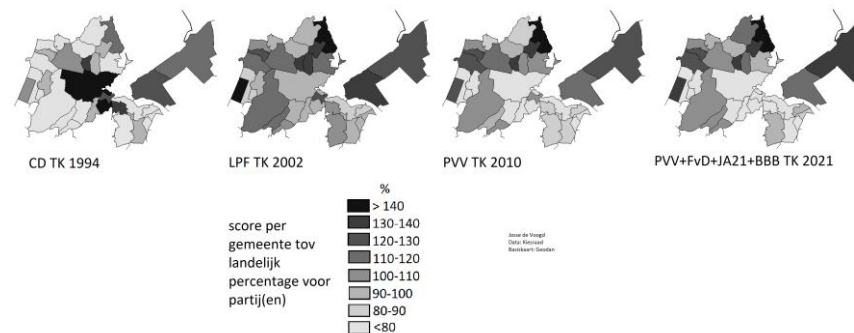

Opkomst en onbehagen

Overlegorgaan
Fysieke Leefomgeving

Gevestigden* TK 2021

*VVD, D66, GL, PvdA,
CDA, CU, SGP, Volt

Buitenstaanders* TK 2021

*PVV, SP, PvdD, DENK, FVD,
50PLUS, JA21, BBB, BIJ1

Opkomst GR 2022

“

Overlegorgaan Fysieke Leefomgeving

'Periferisering' proteststsem

Overlegorgaan Fysieke Leefomgeving

Aandeel rechtspopulistische partijen 1994-2021

Dilemma's

Overlegorgaan
Fysieke Leefomgeving