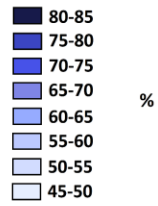

De Correspondent

‘Hoe je stemgedrag kunt aflezen aan bakfietsen, rolluiken en schotelantennes’

<https://decorrespondent.nl/6368/hoe-je-stemgedrag-kunt-aflezen-aan-bakfietsen-rolluiken-en-schotelantennes/1065577460992-fd9b40dd>

Opkomst en onbehagen

Overlegorgaan
Fysieke Leefomgeving

Gevestigden* TK 2021

*VVD, D66, GL, PvdA,
CDA, CU, SGP, Volt

Buitenstaanders* TK 2021

*PVV, SP, PvdD, DENK, FVD,
50PLUS, JA21, BBB, BIJ1

Opkomst GR 2022