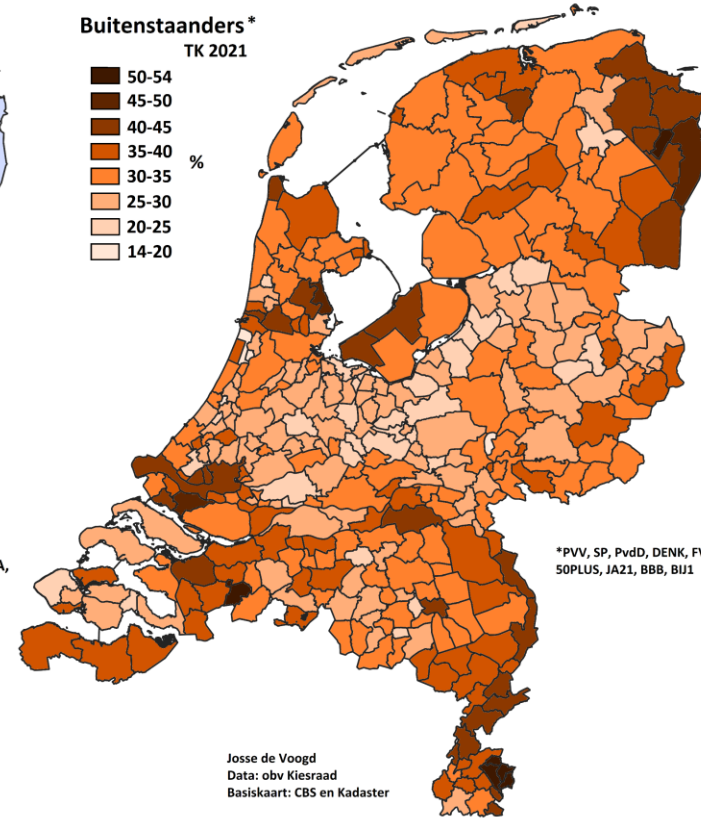

Opkomst en onbehagen

Overlegorgaan
Fysieke Leefomgeving

Gevestigden* TK 2021

*VVD, D66, GL, PvdA,
CDA, CU, SGP, Volt

Buitenstaanders* TK 2021

*PVV, SP, PvdD, DENK, FVD,
50PLUS, JA21, BBB, BIJ1

Opkomst GR 2022

“

Overlegorgaan Fysieke Leefomgeving

'Periferisering' proteststsem

Overlegorgaan Fysieke Leefomgeving

Aandeel rechtspopulistische partijen 1994-2021

Dilemma's

Overlegorgaan
Fysieke Leefomgeving