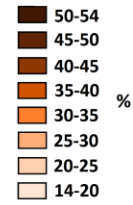

De Correspondent

‘Hoe je stemgedrag kunt aflezen aan bakfietsen, rolluiken en schotelantennes’

<https://decorrespondent.nl/6368/hoe-je-stemgedrag-kunt-aflezen-aan-bakfietsen-rolluiken-en-schotelantennes/1065577460992-fd9b40dd>

Opkomst en onbehagen

Overlegorgaan
Fysieke Leefomgeving

Gevestigden* TK 2021

*VVD, D66, GL, PvdA,
CDA, CU, SGP, Volt

Buitenstaanders* TK 2021

*PVV, SP, PvdD, DENK, FVD,
50PLUS, JA21, BBB, BIJ1

Opkomst GR 2022

“

Overlegorgaan Fysieke Leefomgeving

'Periferisering' proteststsem

Overlegorgaan Fysieke Leefomgeving

Aandeel rechtspopulistische partijen 1994-2021

Dilemma's

Overlegorgaan
Fysieke Leefomgeving