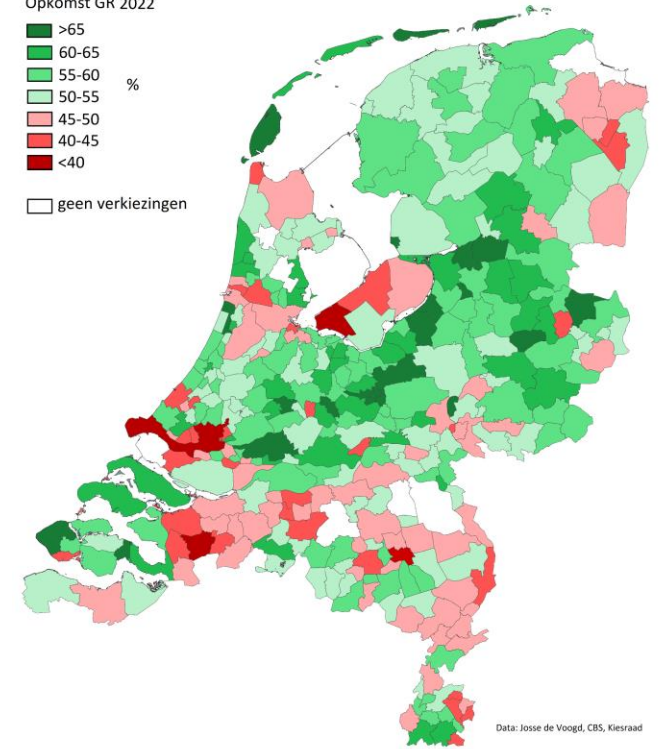

Opkomst en onbehagen

Overlegorgaan
Fysieke Leefomgeving

Gevestigden* TK 2021

*VVD, D66, GL, PvdA,
CDA, CU, SGP, Volt

Buitenstaanders* TK 2021

*PVV, SP, PvdD, DENK, FVD,
50PLUS, JA21, BBB, BIJ1

Opkomst GR 2022

“

Overlegorgaan Fysieke Leefomgeving

'Periferisering' proteststsem

Overlegorgaan Fysieke Leefomgeving

Aandeel rechtspopulistische partijen 1994-2021

Dilemma's

Overlegorgaan
Fysieke Leefomgeving